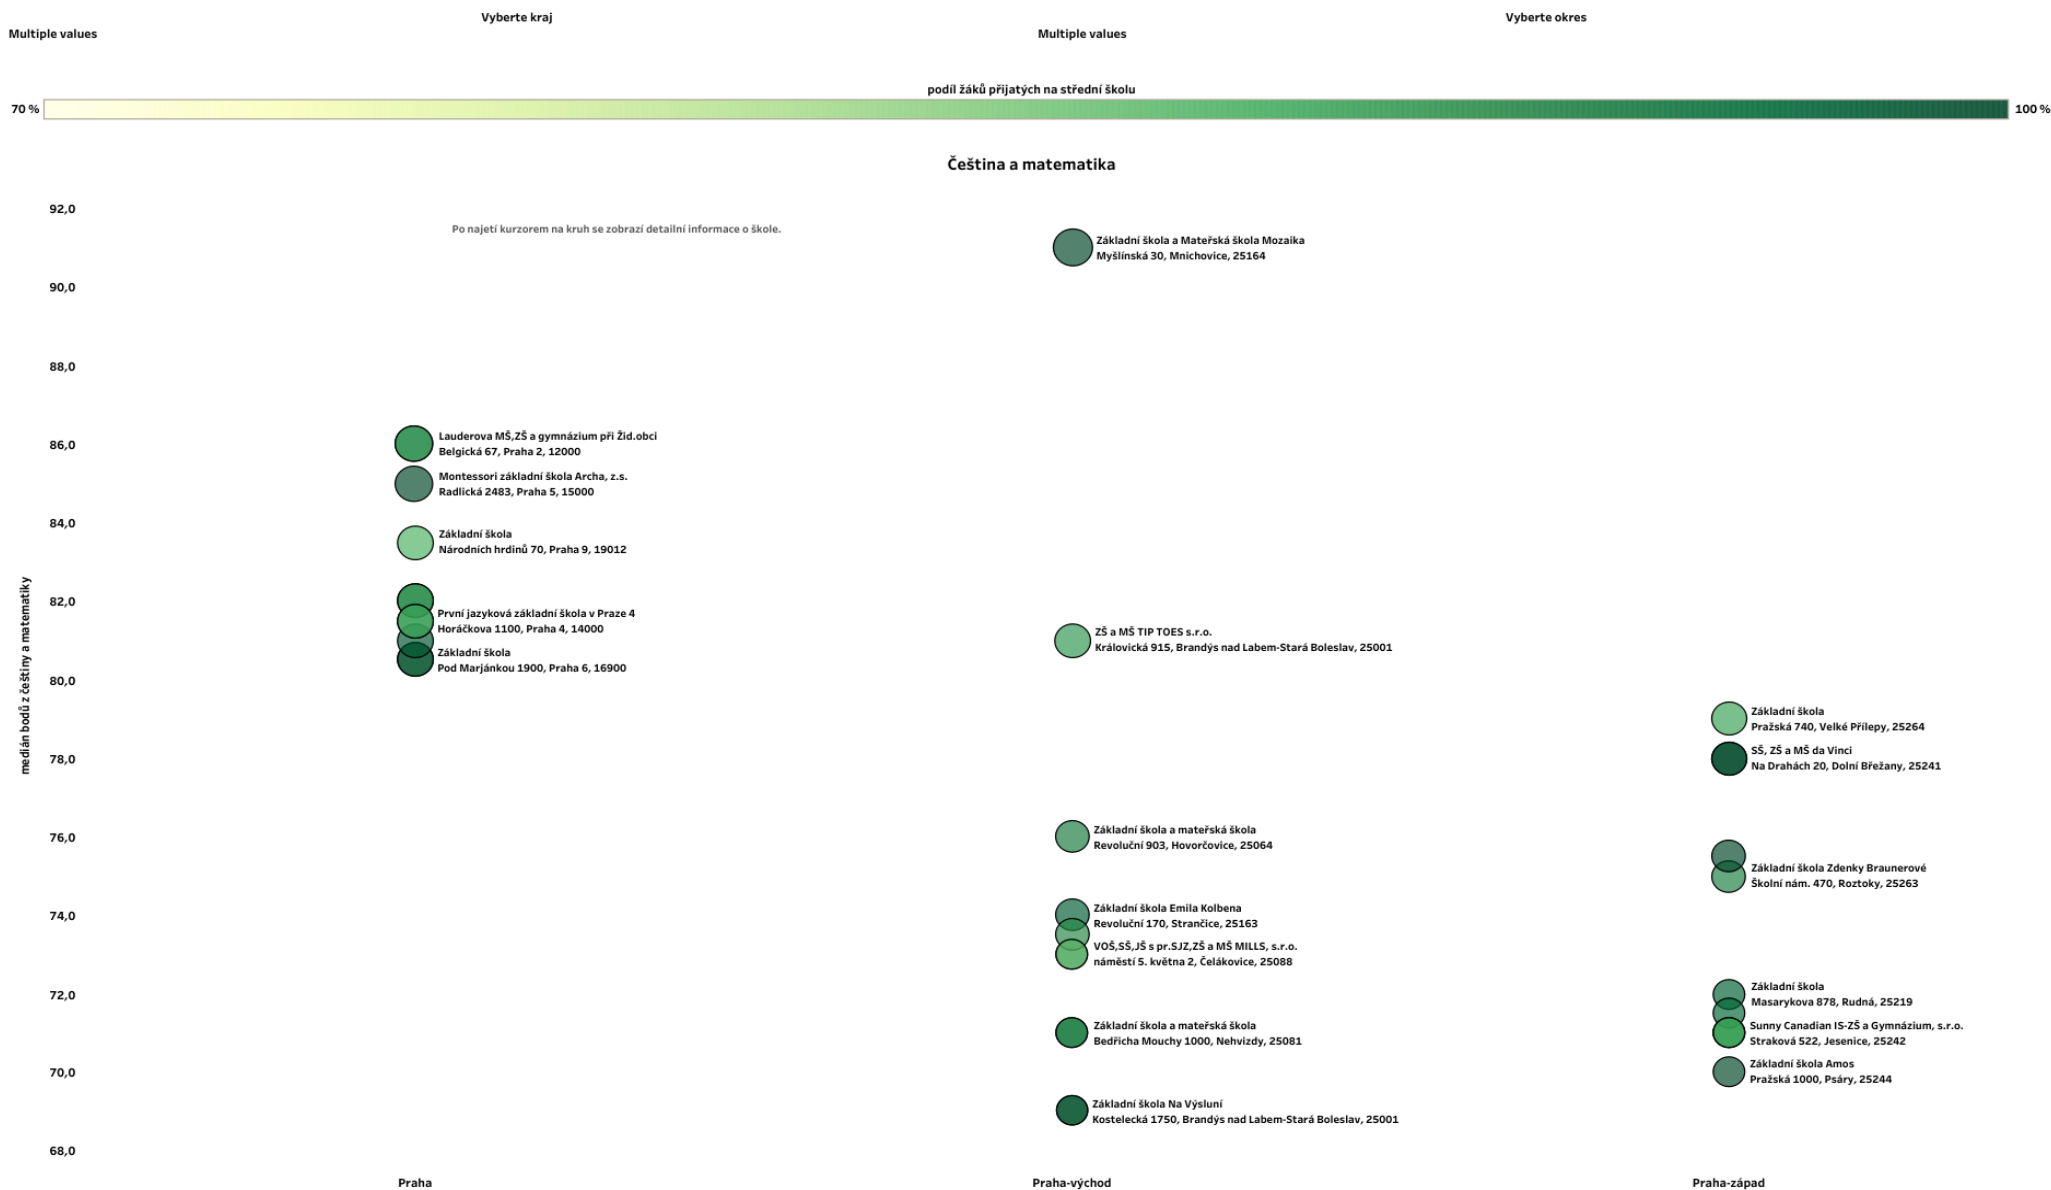

Nejlepší základní školy podle mediánu počtu bodů při přijímacích zkouškách na střední školy

Medián je prostřední hodnota, polovina žáků dané školy měla bodů více a polovina méně. Na rozdíl od průměru není ovlivněn extrémními hodnotami, tedy situací, kdy jeden nebo několik málo žáků má velmi dobré nebo velmi špatné výsledky.